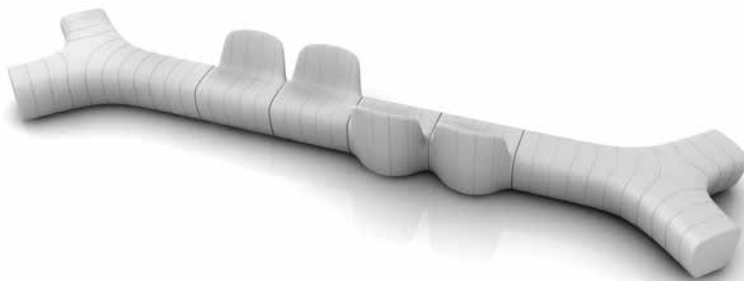

Seduta modulare e spaziosa abbinata alla panca "Jetlag". Più elementi seduta accostati possono ricreare comodi divani, mentre inseriti tra i moduli panca rendono articolata e dinamica la composizione. Disponibile su richiesta il sistema di fissaggio a terra.

*A roomy modular chair matched with the Jetlag bench. You can combine several chairs to create comfortable sofas or insert a bench between the modules to create dynamic compositions. Available on request the fixing kit system.*

## STANDARD COMPOSITIONS

---

**Articoli / Articles**

Jetlag Chair - 4 pz / pcs

**Dimensioni / Dimensions**

280 x 62 x 72 H

---

**Articoli / Articles**