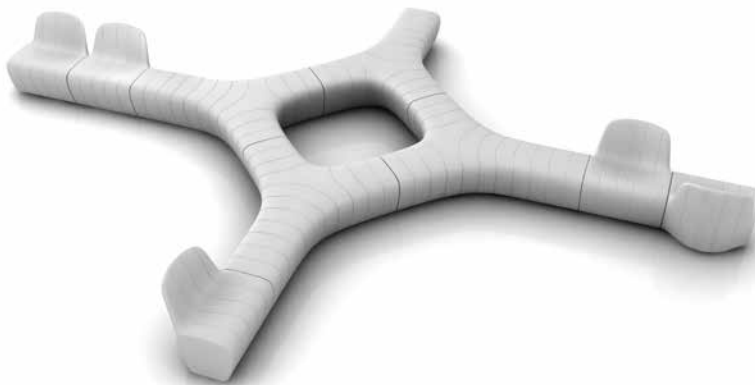

Articoli / Articles

Jetlag - 4 pz / pcs

Jetlag Chair - 5 pz / pcs

Dimensioni / Dimensions

714 x 504 x 72 H